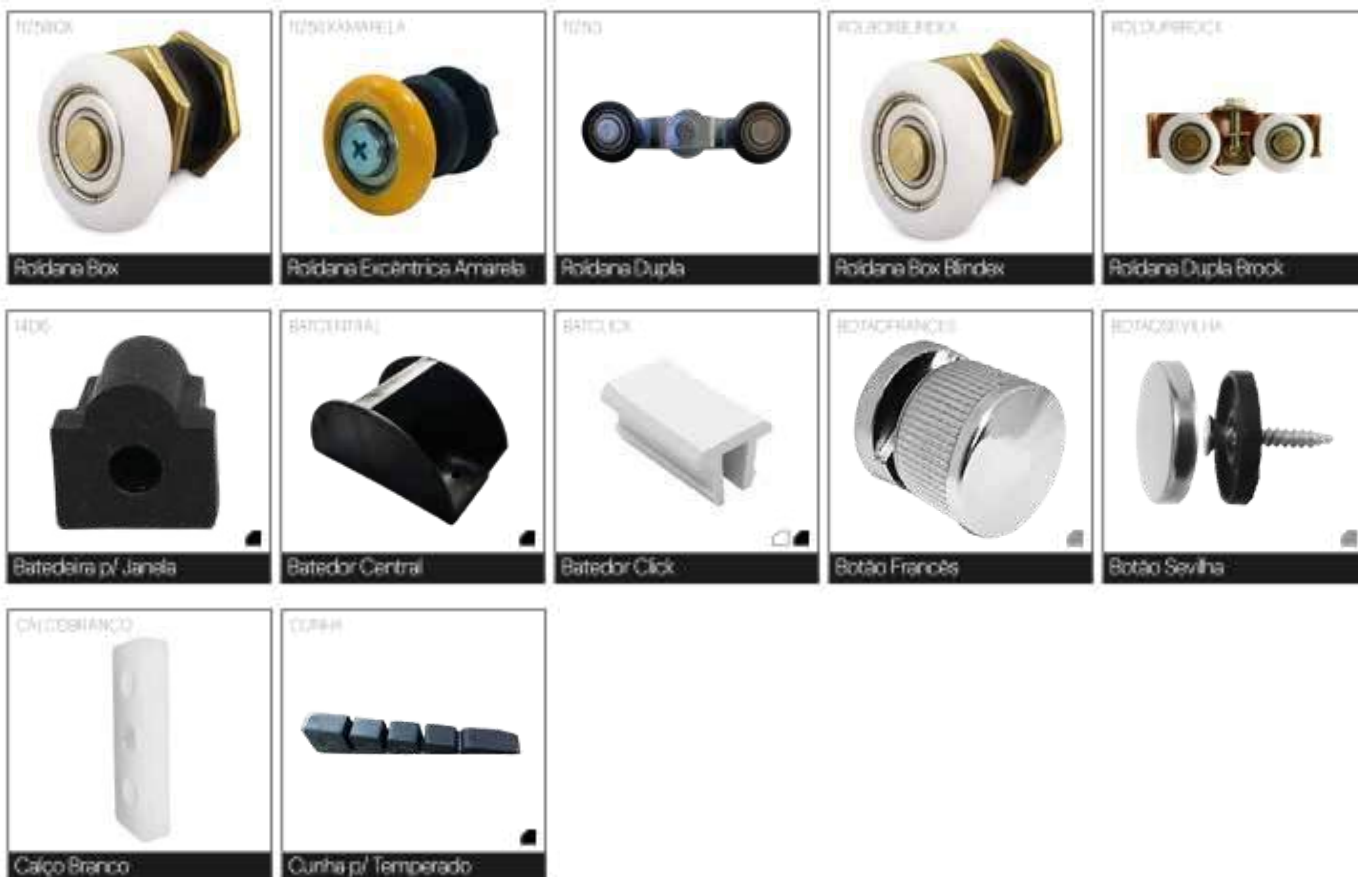

23 Parafuso e Rebite

*Pacote com 1.000 unidades

OUTRAS MARCAS

24 Acessório para Temperado

OUTRAS MARCAS

 <p>Acessório p/ Box F1 - Duas Folhas</p>	 <p>Acessório p/ Box F2 - Três Folhas</p>	 <p>Acessório p/ Box F3 - Quatro Folhas</p>	 <p>Prolongador de Inox p/ Vidro 5mm</p>	 <p>Prolongador de Inox p/ Vidro 10mm</p>
 <p>Puxador Vitrine de Polímero c/ Colapsem</p>	 <p>Roldana Dupla p/ Trilho Stanley</p>	 <p>Acessório p/ Box C1</p>	 <p>Kit Acessório de Pia</p>	 <p>Bico de Tucano Pequeno</p>
 <p>Bico de Tucano Médio</p>	 <p>Bico de Tucano Grande</p>	 <p>Botão Fenda 4mm</p>	 <p>Botão Fenda 6mm</p>	 <p>Botão Fenda 8mm</p>
 <p>Botão Fenda 10mm</p>	 <p>Calota p/ Argola</p>	 <p>Limitador Trilho Stanley</p>	 <p>Corrente (metro)</p>	 <p>Argola p/ Calota</p>
 <p>Bilha 5/16</p>	 <p>Bilha 3/8</p>	 <p>Bilha 1/2</p>	 <p>Guia Inferior</p>	 <p>Guia p/ Temperado</p>
 <p>Buchta p/ Dobradilha T14</p>	 <p>Buchta p/ Dobradilha T15</p>	 <p>Roldana Excêntrica 8mm</p>	 <p>Roldana Excêntrica 10mm</p>	 <p>Roldana Excêntrica Grande</p>