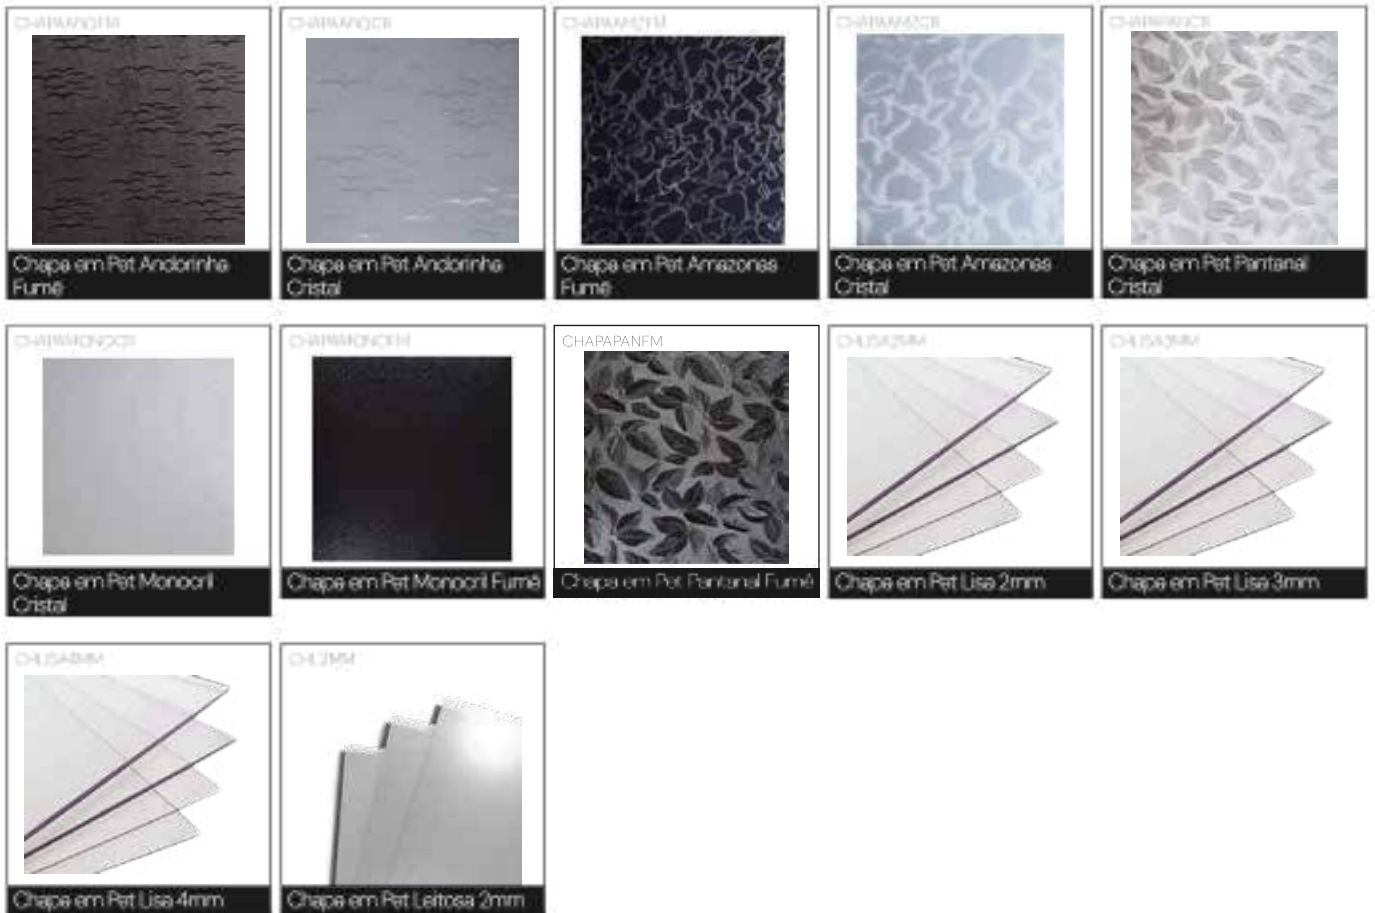

26 Chapa em Pet

OUTRAS MARCAS