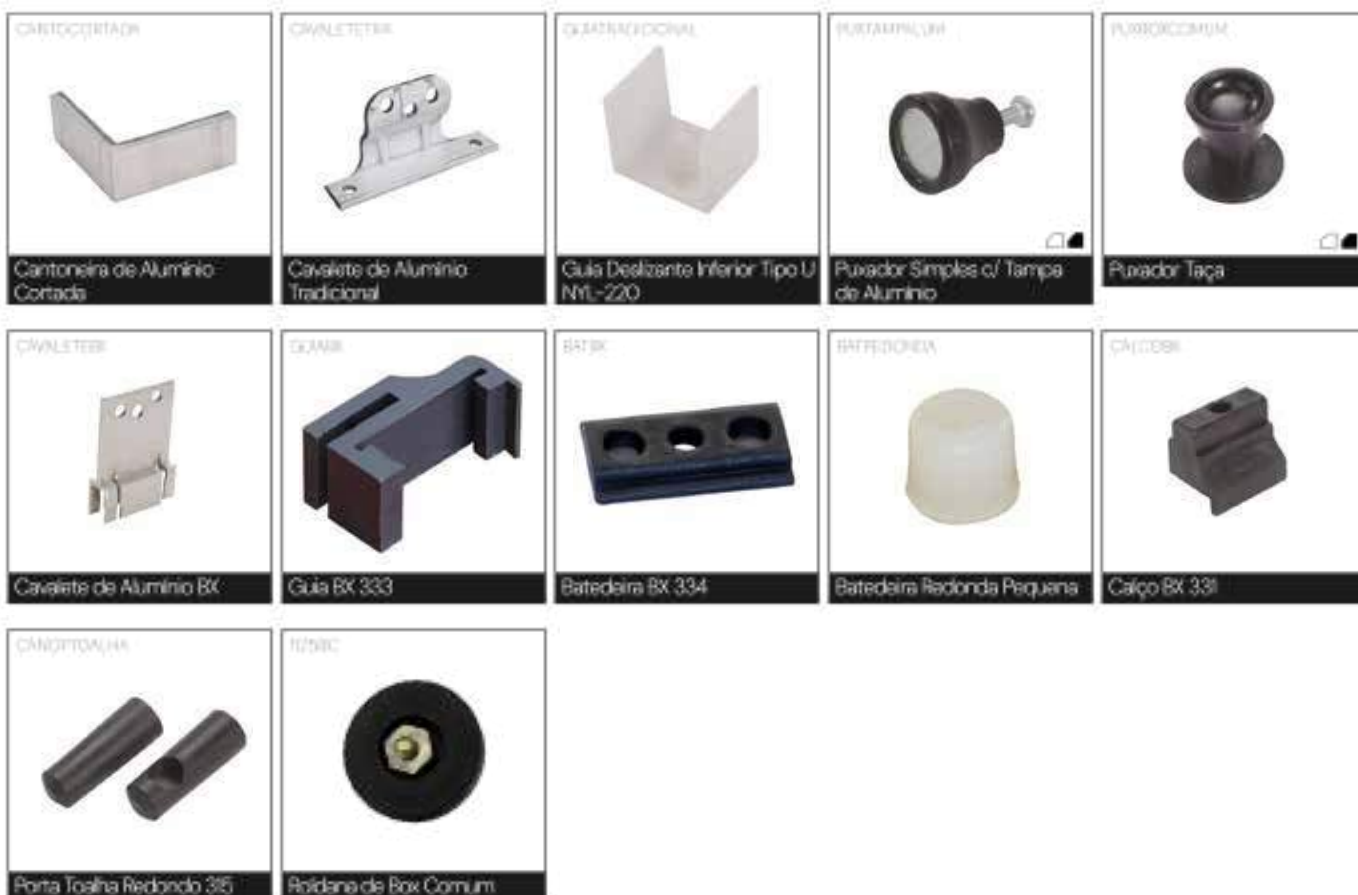

25 Acessório para Box Natural

PICHU