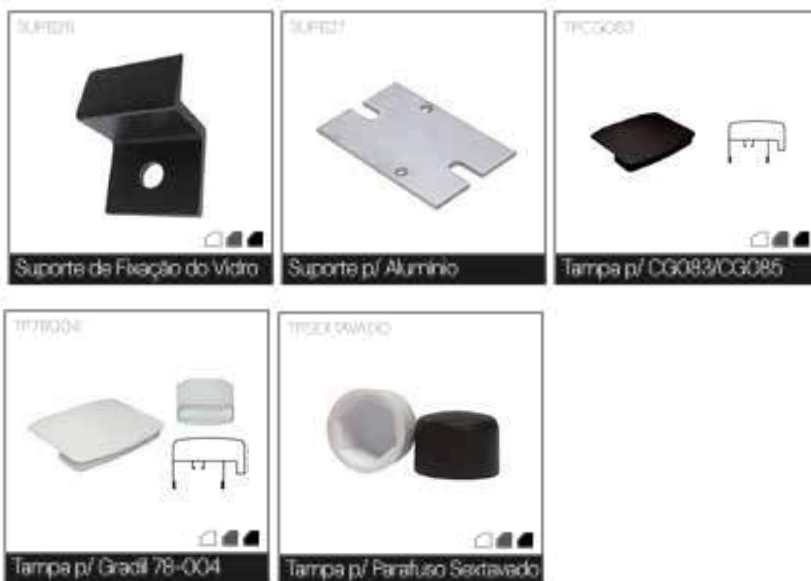

14 Acessórios para Corrimão

OUTRAS MARCAS