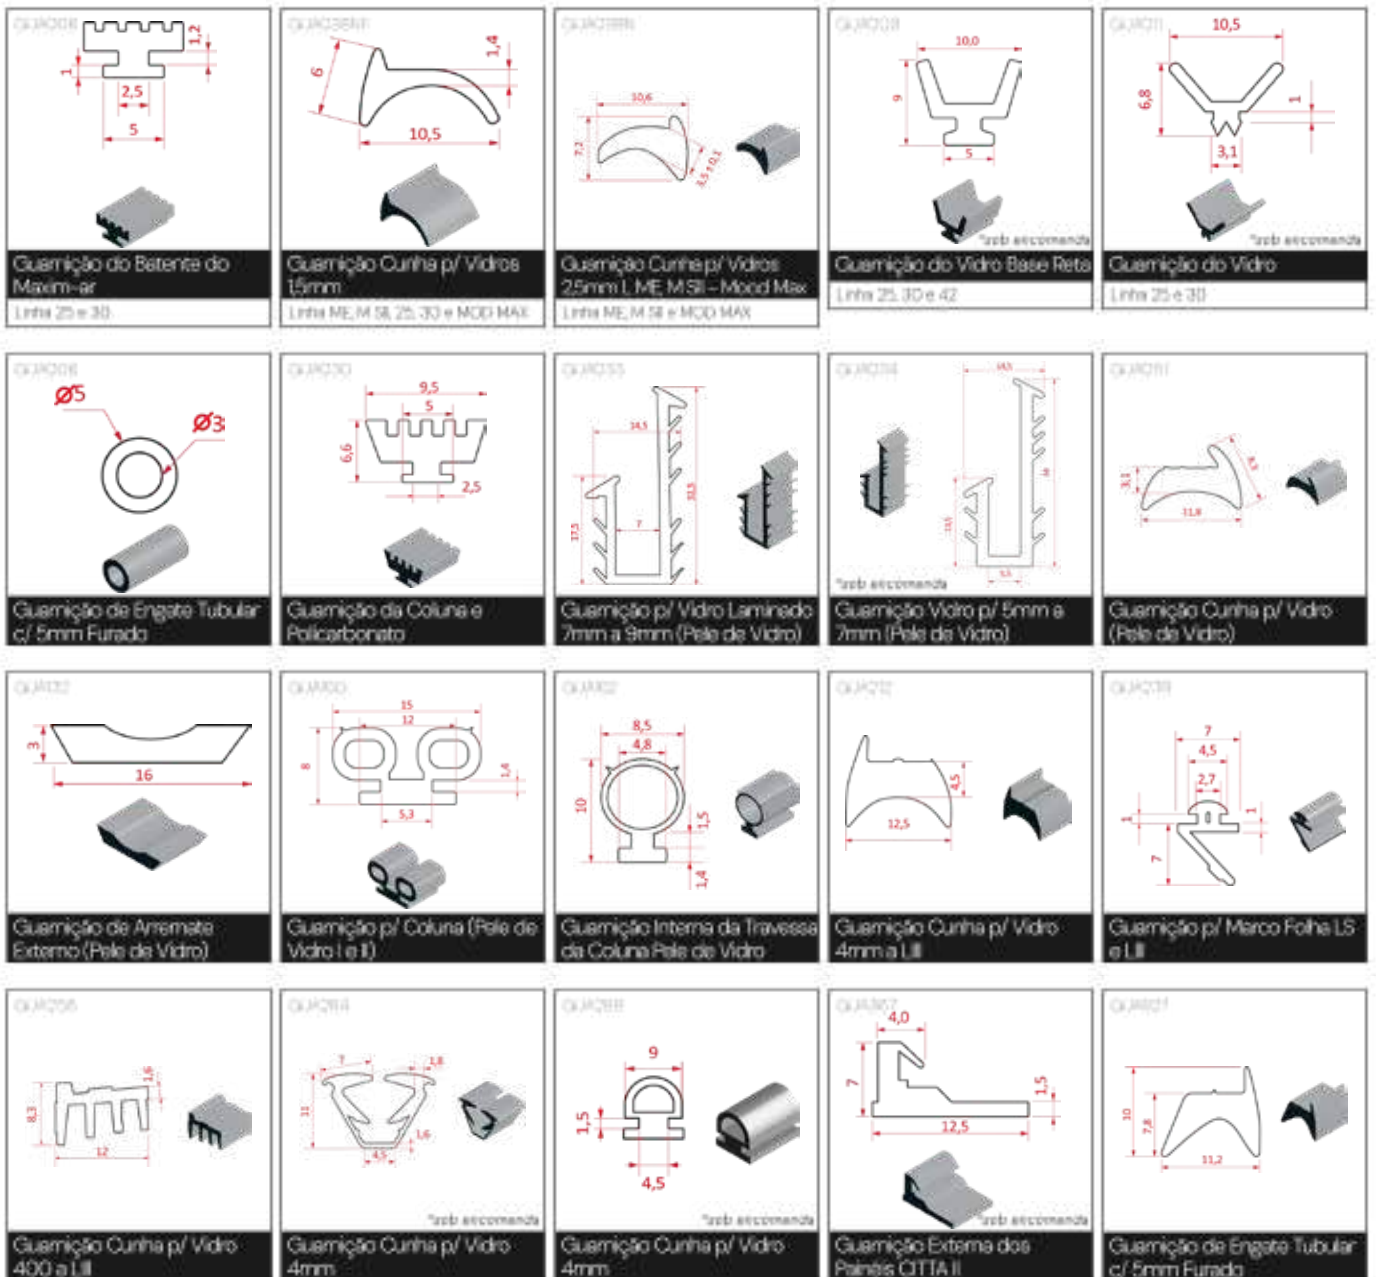

28 Borracha